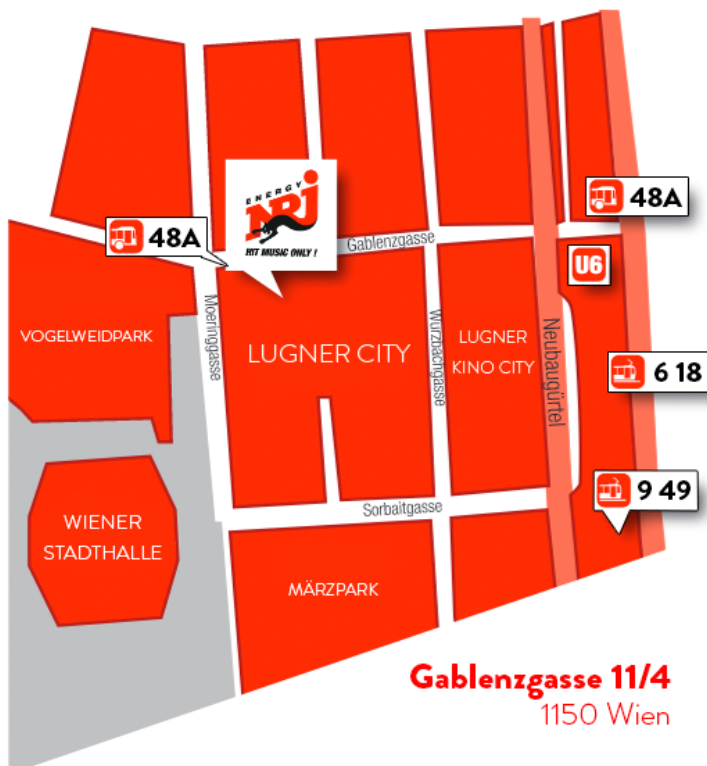

IHR WEG ZU ENERGY NRJ

Sie finden uns im Bürotrakt der Lugner City im 4. Stock, erreichbar über die Gablenzgasse 11 oder direkt über die Lugner City zwischen Heimtierbedarf & MyShoes (OG).

Öffentliche Anreise

- U6 618** Burggasse / Stadthalle
- 48A** Mörzinggasse
Burggasse / Stadthalle
- 949** Urban-Loritz-Platz

Garagenplätze

Direkt in der Lugner City
mind. 2 Std. gratis parken